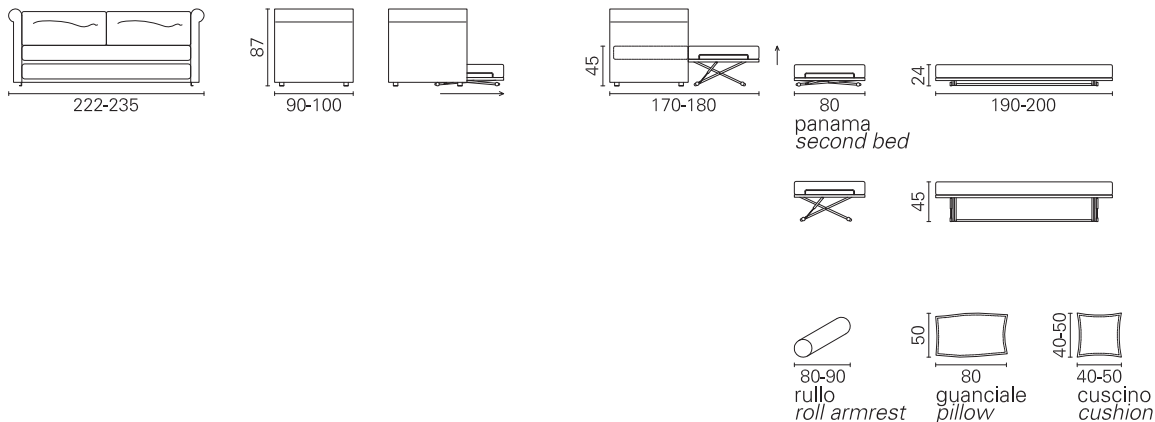

BK ITALIA

Convertibles

**Trasformabile
BK 161 Sofa Twice**

Allestimento standard: (dettagli alla fine del catalogo)

- meccanismo Panama con doghe
- materasso in poliuretano standard
- coprimaterasso in tessuto
- meccanismo Panama seconda rete alzabile con doghe
- materasso seconda rete in poliuretano standard
- sistema di montaggio a baionetta, cuscini schienale, sfoderabilità completa, rivestimento in tessuto coordinabile

Opzioni: (dettagli alla fine del catalogo)

- materassi: molle Bonnel, molle insacchettate indipendenti, molle insacchettate con lastra in memory, poliuretano ad elevato confort, poliuretano con lastra in memory
- trapunta coprimaterasso imbottita in tessuto per letto superiore ed inferiore
- coprimaterasso bianco con elastico, lavabile
- guanciaie cm. 50x80 con fodera in tessuto coordinato
- rullo cm. 80 - 90 in tessuto coordinato
- cuscini d'arredamento in tessuto coordinabile

BK 161 Sofa Twice

Materasso Mattress	Misura Size	Misura divano Sofa size
Pan superiore	cm 80 x 190	222
	cm 90 x 190	222
	cm 80 x 200	235
	cm 90 x 200	235
Pan inferiore	cm 80 x 190	222
	cm 80 x 200	235