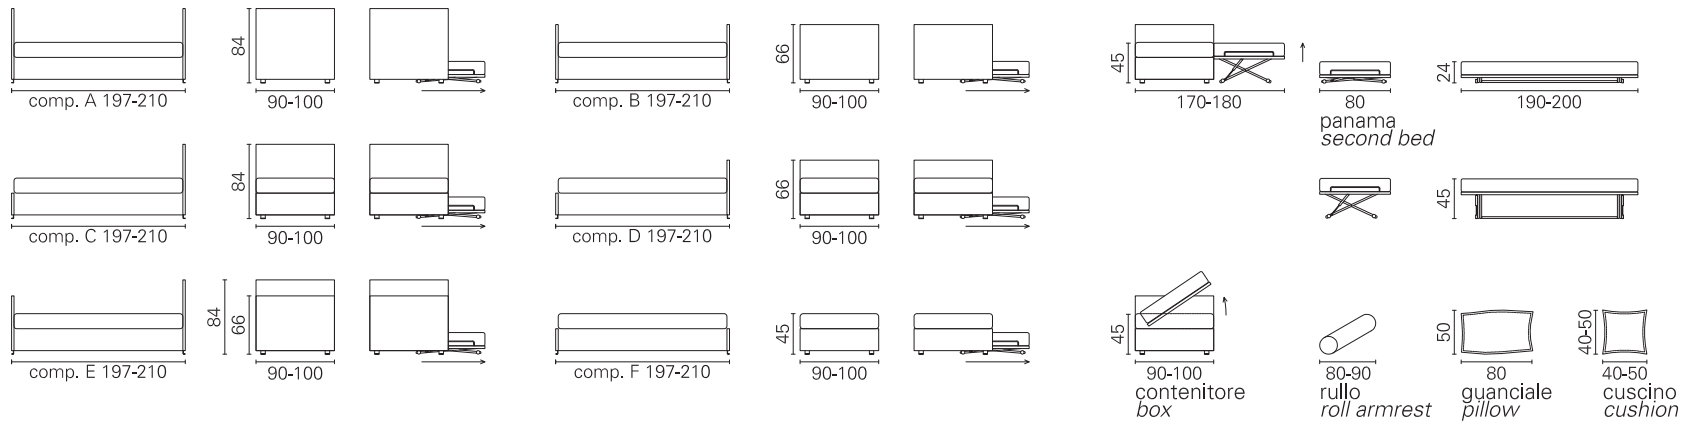

BK ITALIA

Convertibles

**Trasformabile
BK 154 Bed**

Allestimento standard: (dettagli alla fine del catalogo)

- meccanismo Panama con doghe
- materasso in poliuretano standard
- coprimaterasso in tessuto
- meccanismo Panama seconda rete alzabile con doghe
- materasso seconda rete in poliuretano standard
- sistema di montaggio a baionetta, fianchi intercambiabili, sfoderabilità completa, rivestimento in tessuto coordinabile

Standard Equipment: (details at the end of catalogue)

- mechanism Panama with wooden slats
- polyurethane foam mattress - standard
- fabric mattress cover
- mechanism second bed liftable Panama with wooden slats
- second bed polyurethane foam mattress - standard
- bayonet mount system, interchangeable sides, completely removable covers, in coordinabile fabric

Opzioni: (dettagli alla fine del catalogo)

- materassi: molle Bonnel, molle insacchettate indipendenti, molle insacchettate con lastra in memory, poliuretano ad elevato confort, poliuretano con lastra in memory
- trapunta coprimaterasso imbottita in tessuto per letto superiore ed inferiore
- coprimaterasso bianco con elastico, lavabile
- contenitore
- guanciaie cm. 50x80 con fodera in tessuto coordinato
- rullo cm. 80 - 90 in tessuto coordinato
- cuscini d'arredamento in tessuto coordinabile
- **Options:** (details at the end of catalogue)
- mattresses: Bonnel spring, independent pocket spring, independent pocket spring with memory, polyurethane foam - high confort, memory foam
- bedspread upholstered fabric, for the first and the second bed
- bedspread white fabric, washable with elastic
- box
- pillow cm. 50x80 in coordinabile fabric
- roll armrest cm. 80 - 90 in coordinabile fabric
- cushions in coordinabile fabric

BK 154 Bed

Materasso Mattress	Misura Size	Misura divano Sofa size
Pan superiore	cm 80 x 190	197
	cm 90 x 190	197
	cm 80 x 200	210
Pan inferiore	cm 90 x 200	210
	cm 80 x 190	197
	cm 80 x 200	210